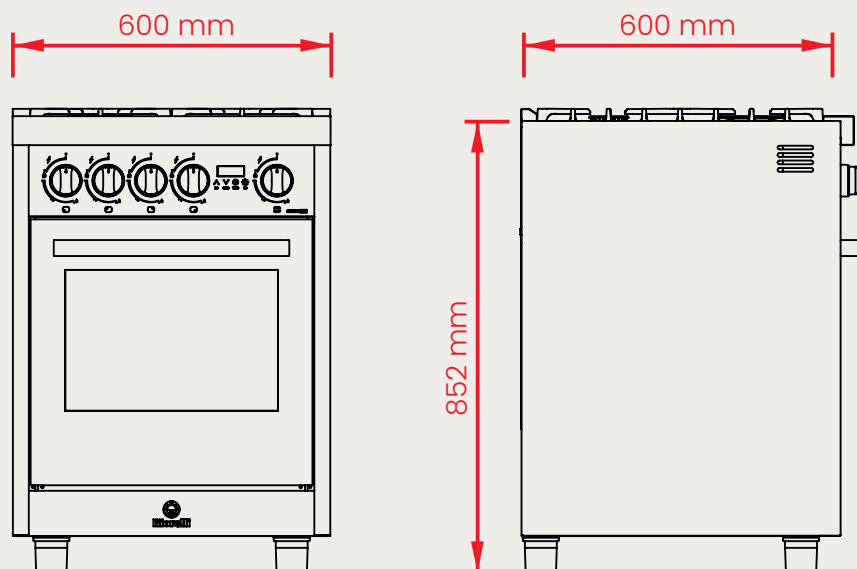

Tradizione Italiana

Fogão de Piso

ZAFIRA 600

COZINHE
COM
ESTILO

Resumo técnico do produto

Part Number	18034-BR	Largura comercial	60 cm
Cod Barra	714604156635	Capacidade do Forno	62 Lts
NCM	8546.60.00	Queimador Dupla Chama	1 x 4,00 Kw
CEST	21.046.00	Queimador Rápido	2 x 2,10 Kw
Queimadores	4	Queimador Semi Rápido	1 x 0,98 Kw
Queimadores - Marca	SABAF	Queimador Auxiliar	-
Acabamento externo	Aço Inox 304	Queimador de Forno (Gás)	3,69 Kw
Manípulos	Polímero plástico de alta resistência	Queimador Bistequeira (Gás)	-
Tipo do Comando	Mecânico	Trempe	Ferro Fundido
Tipo de Pirômetro	Digital	Chapa Bistequeira - tipo	-
Painel digital	Sim	Acendimento Elétrico	Automático
Funções Painel	Timer/Luz/Visor de Temperatura/Hora	Tipo de Grill (forno a gás)	Elétrico Superior
Recendamento Automatico	Não	Potência Grill Elétrico	1.200 W
Válvula de Segurança	Sim	Luz no Forno	Sim
Tipo de Cocção Mesa	Gás	Vidros na porta	2
Fornos	1	Tensão Elétrica nominal	220 v
Tipo de Cocção do Forno	Gás	Tipo de Plug, bitola do fio	ABNT 3pinos 20A, 1,0 mm
Forno Elétrico Convecção	Não	Corrente (A) maxima	5 A
Compatível com gás	GLP/GN	Potencia nominal	1252W
Temperatura Máxima forno	280º/300º	Pressão de Alimentação Nominal	GN: 1,76 kPa GLP: 2,74 kPa
Dimensões do Produto (LxAxP)	60x85x65 cm	Certificado Inmetro	