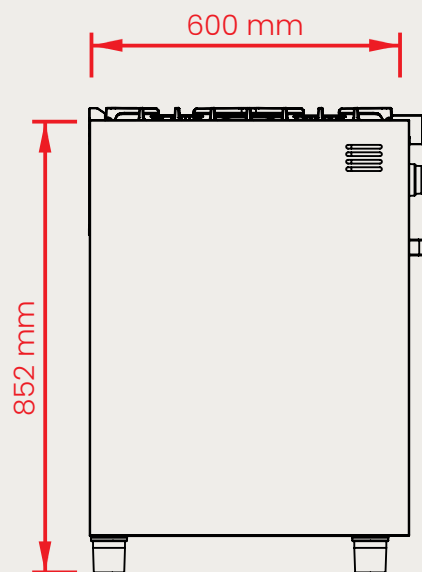

Fogão de Piso ZAFIRA 900

COZINHE
COM
ESTILO

Resumo técnico do produto

Part Number	18012-BR	Largura comercial	60 cm
Cod Barra	714604156635	Capacidade do Forno	97 Lts
NCM	8516.60.00	Queimador Dupla Chama	1 x 4,00 Kw
CEST	21.046.00	Queimadores Rápidos	2 x 2,10 Kw
Queimadores	5	Queimadores Semi Rápidos	2 x 0,98 Kw
Queimadores - Marca	SABAF	Queimador Auxiliar	-
Acabamento externo	Aço Inox 304	Queimador de Forno (Gás)	4,72 Kw
Manípulos	Polímero plástico de alta resistência	Queimador Bistequeira (Gás)	-
Tipo do Comando	Mecânico	Trempe	Ferro Fundido
Tipo de Pirômetro	Digital	Chapa Bistequeira - tipo	-
Painel digital	Sim	Acendimento Elétrico	Automático
Funções Painel	Timer/Luz/Visor de Temperatura/Hora	Tipo de Grill (forno a gás)	Elétrico Superior
Recendamento Automático	Não	Potência Grill Elétrico	1.500 W
Válvula de Segurança	Sim	Luz no Forno	Sim
Tipo de Cocção Mesa	Gás	Vidros na porta	2
Fornos	1	Tensão Elétrica nominal	220 v
Tipo de Cocção do Forno	Gás	Tipo de Plug, bitola do fio	ABNT 3pinos 20A, 1,5 mm
Forno Elétrico Convecção	Não	Corrente (A) maxima	6 A
Compatível com gás	GLP/GN	Potencia nominal	1552W
Temperatura Máxima forno	280º/300º	Pressão de Alimentação Nominal	GN: 1,76 kPa GLP: 2,74 kPa
Dimensões do Produto (LxAxP)	87x85x65 cm	Certificado Inmetro	BRA26/00503