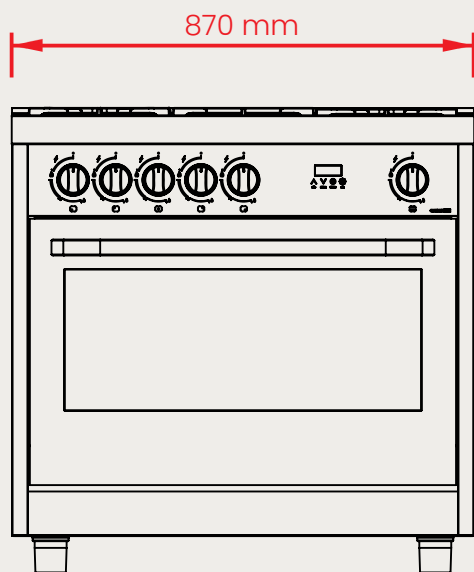

O fogão apresenta painel e vidro do forno espelhados, puxador cromado, e manípulos de polímero plástico de alta resistência com detalhes cromados. Embutido sob o vidro do painel apresenta mostrador digital com a função Timer, Luz, Medidor de Temperatura digital e Hora.

Fogão de Piso ZAFIRA 900

COZINHE
COM
ESTILO

Resumo técnico do produto

Part Number	18012-BR	Largura comercial	60 cm
Cod Barra	714604156635	Capacidade do Forno	97 Lts
NCM	8516.60.00	Queimador Dupla Chama	1 x 4,00 Kw
CEST	21.046.00	Queimadores Rápidos	2 x 2,10 Kw
Queimadores	5	Queimadores Semi Rápidos	2 x 0,98 Kw
Queimadores - Marca	SABAF	Queimador Auxiliar	-
Acabamento externo	Aço Inox 304	Queimador de Forno (Gás)	4,72 Kw
Manípulos	Polímero plástico de alta resistência	Queimador Bistequeira (Gás)	-
Tipo do Comando	Mecânico	Trempe	Ferro Fundido
Tipo de Pirômetro	Digital	Chapa Bistequeira - tipo	-
Painel digital	Sim	Acendimento Elétrico	Automático
Funções Painel	Timer/Luz/Visor de Temperatura/Hora	Tipo de Grill (forno a gás)	Elétrico Superior
Recendamento Automático	Não	Potência Grill Elétrico	1.500 W
Válvula de Segurança	Sim	Luz no Forno	Sim
Tipo de Cocção Mesa	Gás	Vidros na porta	2
Fornos	1	Tensão Elétrica nominal	220 v
Tipo de Cocção do Forno	Gás	Tipo de Plug, bitola do fio	ABNT 3pinos 20A, 1,5 mm
Forno Elétrico Convecção	Não	Corrente (A) maxima	6 A
Compatível com gás	GLP/GN	Potencia nominal	1552W
Temperatura Máxima forno	280º/300º	Pressão de Alimentação Nominal	GN: 1,76 kPa GLP: 2,74 kPa
Dimensões do Produto (LxAxP)	87x85x65 cm	Certificado Inmetro	BRA26/00503